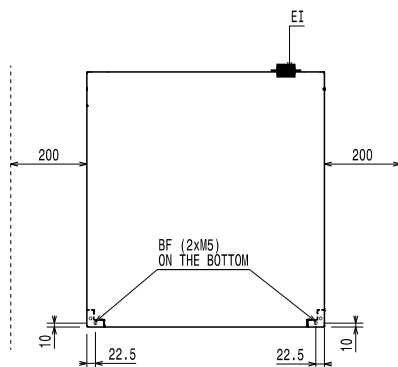

Fronte

Lato

EI = Connessione elettrica
EO = Presea elettrica

Alto

Elettrico

Tensione di alimentazione:

504350 (ETHDE1)

380-415 V/3N ph/50/60 Hz