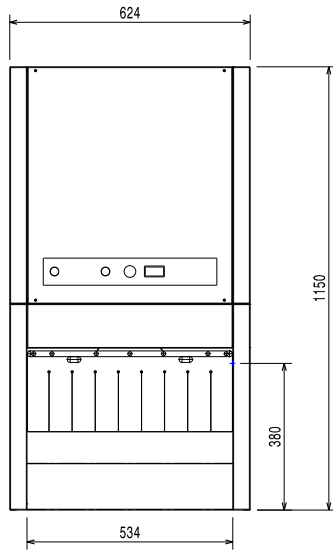

Electrolux
PROFESSIONAL

Lavaggio Stoviglie HeroDry Zona di asciugatura indipendente per lavastoviglie

Fronte