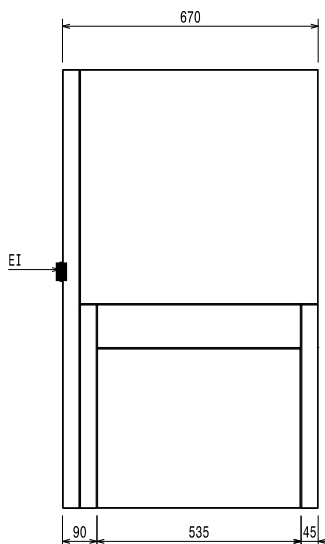

Lato

EI = Connessione elettrica
EO = Presea elettrica